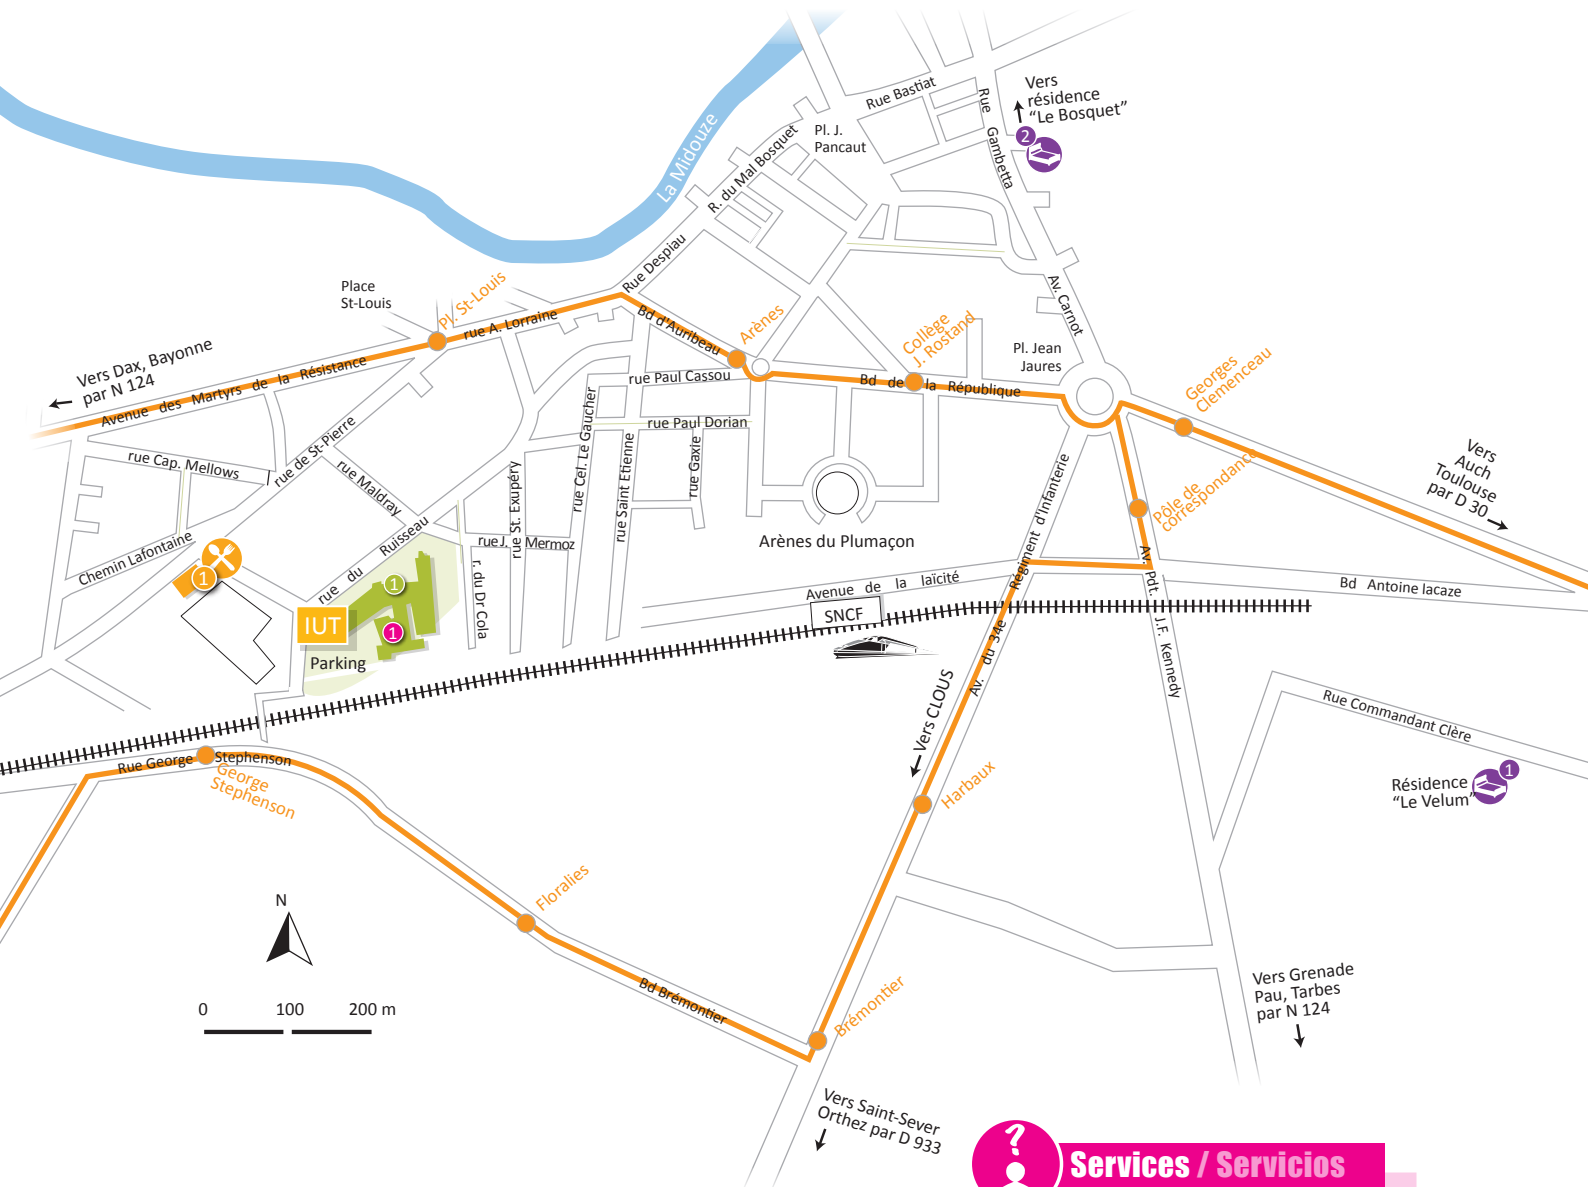

Campus de Mont-de-Marsan

Formation / Academics / Formaciones

Collège STEE

Sciences et technologies pour l'énergie et l'environnement

1 IUT des Pays de l'Adour

Départements Génie biologique, R&T et SGM

371, rue du Ruisseau - BP 201